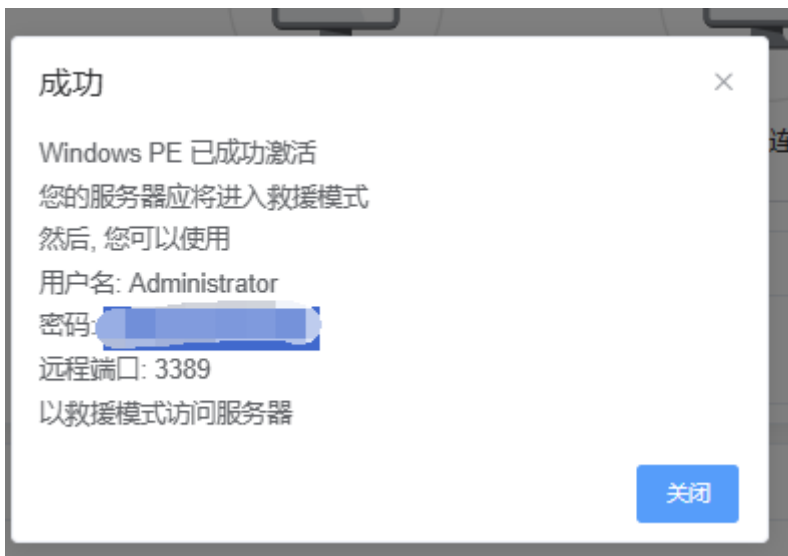

系统信息

操作系统:	Ubuntu 18.04 LTS 64位	登录名:	root	系统盘/大小:	C / 100 GB
-------	----------------------	------	------	---------	------------

付费信息

裸机价格:	580.00	付款类型:	月付	购买IP:	1个
-------	--------	-------	----	-------	----