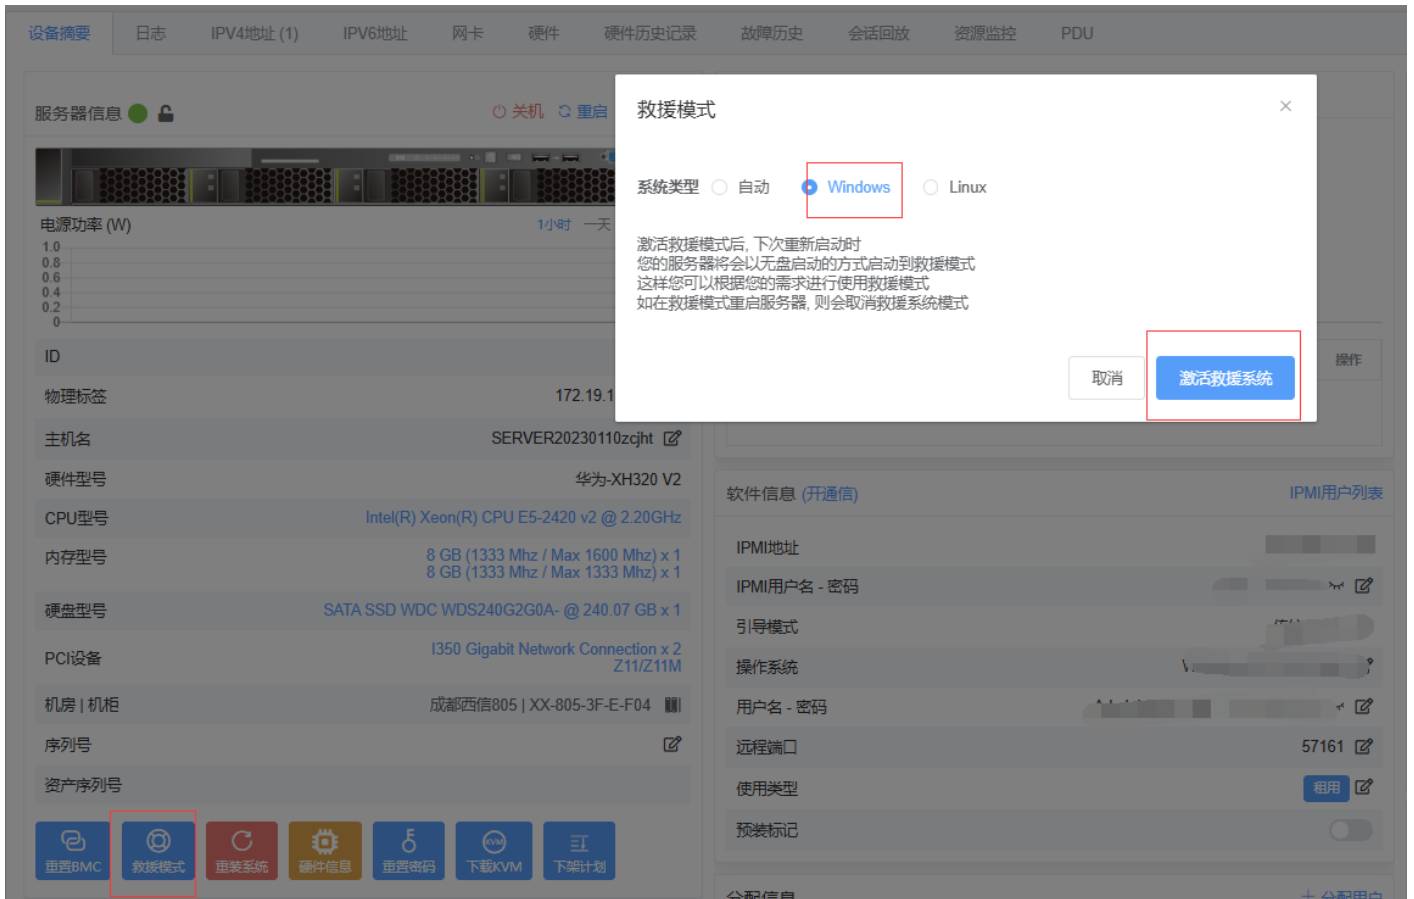

系统信息

操作系统:	Ubuntu 18.04 LTS 64位	登录名:	root	系统盘/大小:	C / 100 GB
-------	----------------------	------	------	---------	------------

付费信息

裸机价格:	580.00	付款类型:	月付	购买IP:	1个
-------	--------	-------	----	-------	----