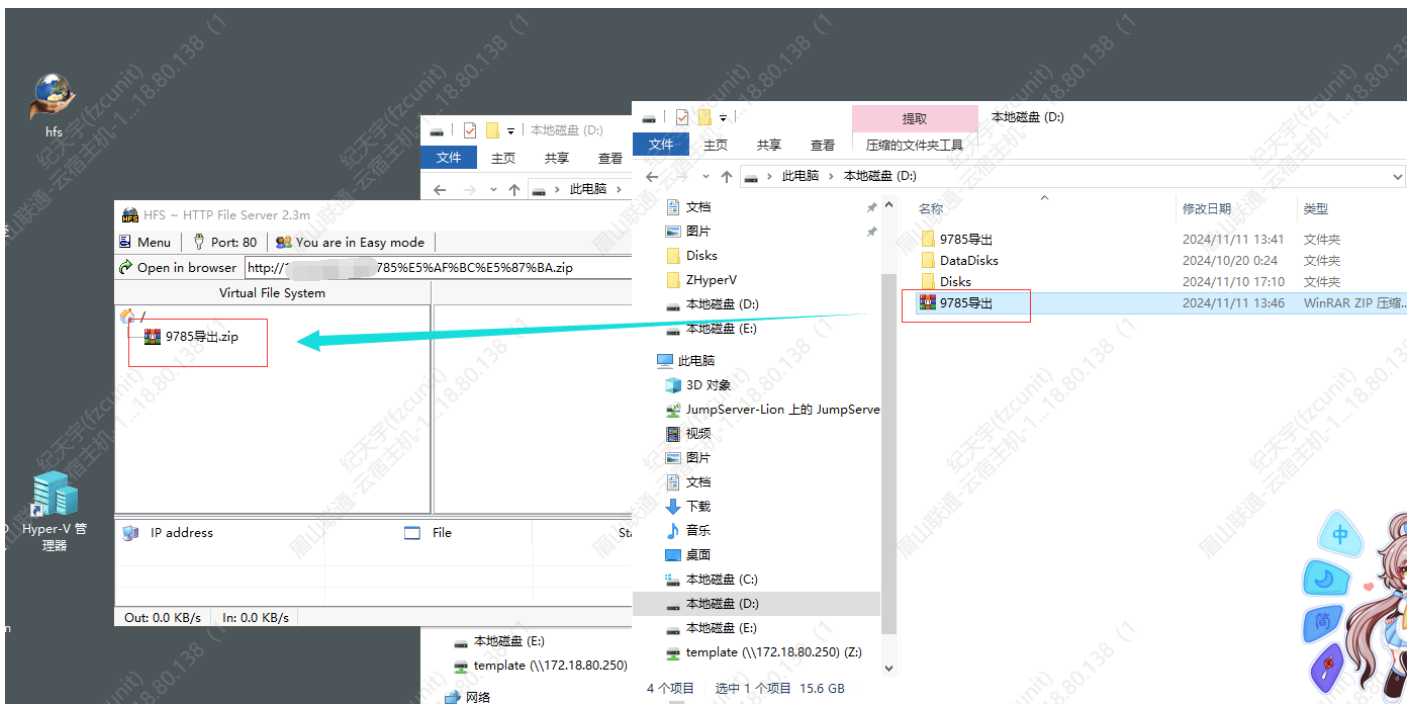

4.

HFS

8. 8.0.0.0 Port:80 10001