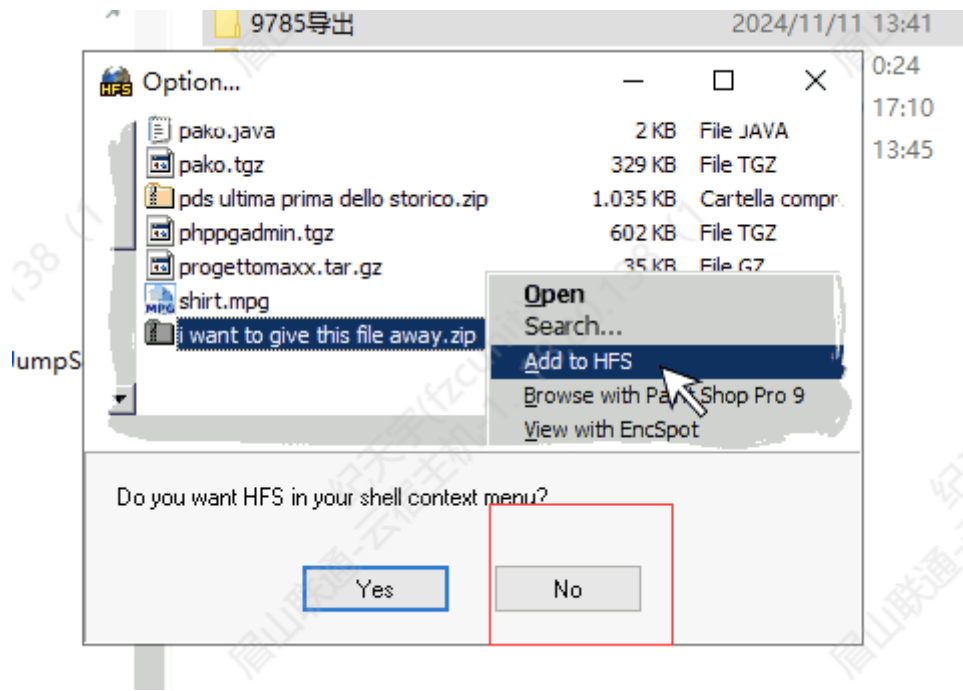

4.

HFS

8. 8.0.0.0 Port:80 10001